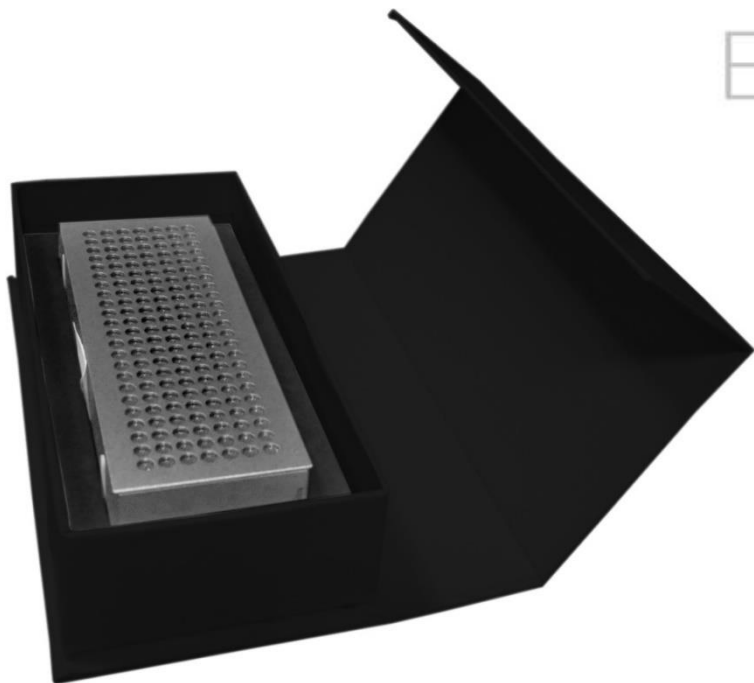

### PARLANTE "ELEGANTE"

CÓDIGO: **EC683**

5,5 x 6 x 3 cm. Metal. Parlante Bluetooth. Batería de litio. En la parte superior botones engomados para retroceder, pausar y adelantar. En el costado TF car, botón de encendido, USB y entrada plug. Base antideslizante. Autonomía a un volumen promedio de 50% 3 hrs. y alcance de transmisión 10 metros.

PERSONALIZACIÓN:

**\$ 10.530**  
+IVA

### DELUXE BLUETOOTH ALTAVOZ DISCOVERY

**CODIGO : C47**

Deluxe Altavoz metálico inalámbrico modelo "Discovery", con cubierta de silicona. Potencia 4Ω 3W \* 2, Bluetooth 4.2, alcance de Transmisión 10m., Batería recargable Li-Polymer de 1200mAh (3.7V), Tiempo máximo de reproducción 5 horas aprox. Incluye cable y salidas USB / Micro USB y cable de conexión AUX. Incluye Radio FM, lector SD Card y función para responder teléfono celular. El mejor sonido para tu música favorita!!