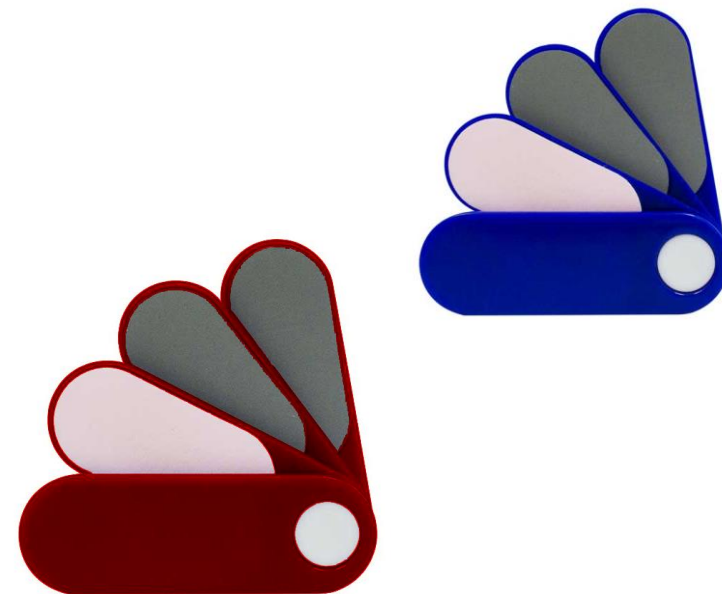

REDONDO Sublimación

CODIGO: VY82

Ø 6 x 0.9 cm Espejo metálico redondo doble, con tapa, con círculo para Sublimación. Presentación en caja laminada blanca.

ESPEJO ECONÓMICO DE BOLSILLO

CODIGO: VB11

6 cms. Espejo redondo de bolsillo, de plástico ABS, con tapa. Presentación individual en bolsita de polipropileno.

SET DE LIMAS

CODIGO: VN656

7.3 x 6.3 x 1.5 cm Set abatible de limas, 4 tipos diferentes, para suavizado y despunte. Empaque en caja de cartón forrado.

NUEVO!

NUEVO!

NECESSAIRE U-KIT

CODIGO: VG290

U KIT. Necessaire. Organizador con dos compartimentos individuales forrados en el interior, un bolsillo delantero y correa para transportar. Poliéster, Nylon y Cuero ecológico. 21,5 x 13,1 x 8 cm.